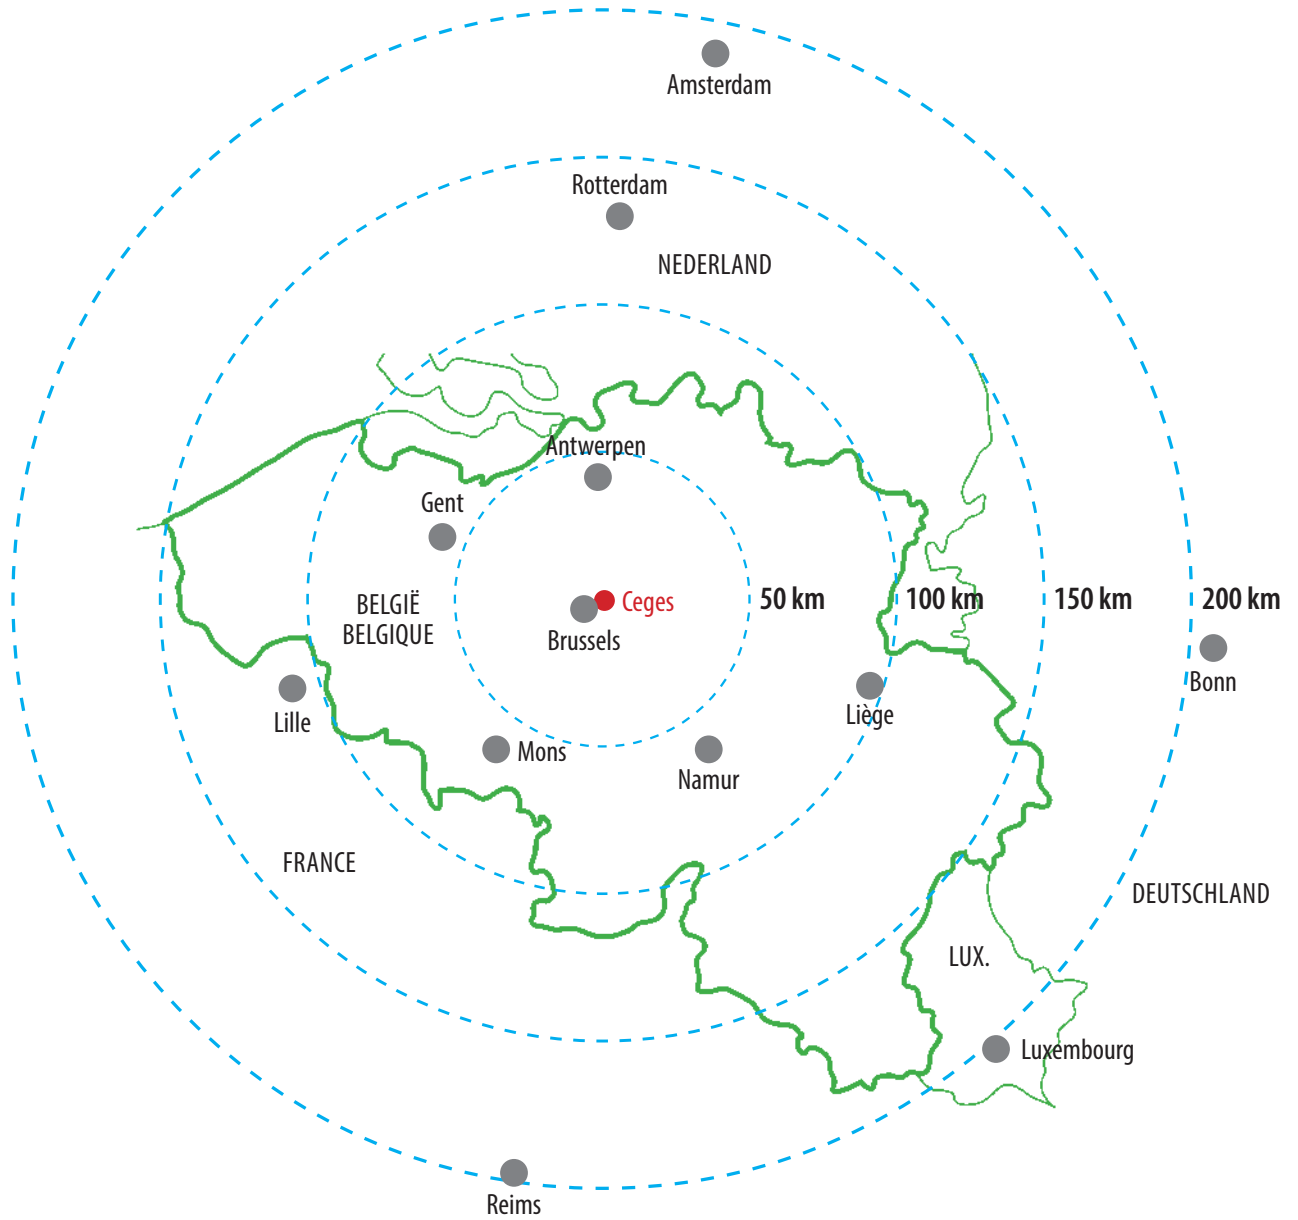

**DELIVERIES IN BELGIUM AND LUXEMBOURG
EVERY WEEK**

BE-BIO-03

05/10/2022